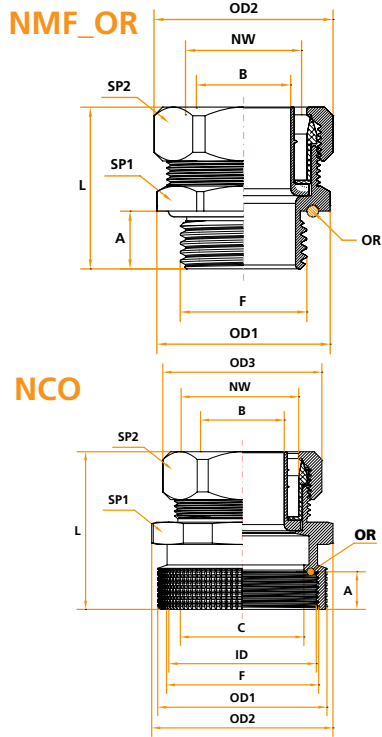

NMF - NCO

Raccordi in ottone con continuità metallica per guaine nude
Brass fittings for naked conduits with metallic continuity

NMF_OR - Raccordi in ottone con continuità metallica per guaine tipo: NZ-DAN-SV-SVPEVA

Codice Articolo	F Filetto PG	Diametro nominale guaina NW	int. Ø guaina mm	est. Ø guaina mm	A mm	B mm	L mm	OD1 mm	OD2 mm	SP1 mm	SP2 mm	Confezione standard
NMF1009OR	9	10	10,0 - 13,0		10	8,5	32	24,5	25	22	22	20
NMF1211OR	11	12	12,0 - 15,0		10	10,5	33	27	26	24	24	20
NMF1213OR	13,5	12	12,0 - 15,0		10	10,5	33	29	26	26	24	20
NMF1513OR	13,5	15	15,5 - 18,5		10	13,8	34	29	30,5	26	28	20
NMF1516OR	16	15	15,5 - 18,5		10	13,8	34	31	30,5	28	28	20
NMF2021OR	21	20	20,5 - 24,0		11	18,1	34	38,5	37	35	34	10
NMF2729OR	29	27	26,5 - 30,0		12	24,5	40	49	46,5	45	42	10
NMF3536OR	36	35	35,0 - 39,5		12	32,8	42	57,5	58	52	53	5
NMF4036OR	36	40	40,0 - 44,5		17	37,5	50	64	66,5	58	61	5
NMF5048OR	48	50	50,5 - 54,8		18	47,8	59	76	80,5	70	74	2

Ref. Part N.

F PG Thread	NW Conduit	int. Ø conduit mm	ext. Ø conduit mm	A mm	B mm	L mm	OD1 mm	OD2 mm	SP1 mm	SP2 mm	Packing Unit

NMF_OR Thread - Brass fittings for conduits type NZ-DAN-SV-SVPEVA with metallic continuity

NCO Filetto UNEF - Raccordi in ottone con continuità metallica per guaine tipo: NZ-DAN-SV-SVPEVA

Codice Articolo	F Filetto UNEF	Diametro nominale guaina NW	ID Ø interno filetto mm	Ø esterno fil. maschio connettore mm	A mm	B mm	C mm	L mm	OD1 mm	OD2 mm	OD3 mm	SP1 mm	SP2 mm	Confe- zione standard
NCO2110	5/8" - 24UNEF	10	14,8	15,9	10,5	8,5	-	27	20,5	24,5	24,5	20	22	20
NCO2315	7/8" - 20UNEF	15	20,9	22,3	11	13,8	-	35,3	25,8	29,5	30,5	26	28	20
NCO2820	1" 3/8 - 18UNEF	20	33,4	35,0	11	18,1	-	39	37,9	40	37	38	34	10
NCO2920	1" 7/16 - 18UNEF	20	35,0	36,6	11	18,1	-	38,5	39,9	42	37	40	34	10
NCO2927	1" 7/16 - 18UNEF	27	35,0	36,6	11	24,5	-	46,1	39,9	45	46,5	40	42	10
NCO3035	1" 5/8 - 18UNEF	35	39,8	41,3	11	32,8	32,4	48	44,7	55,5	58	50	53	5
NCO3140	1" 3/4 - 18UNEF	40	43,1	44,5	11	37,5	38	49,5	49,5	64	66,5	58	61	5
NCO3550	2" 1/4 - 16UN	50	55,6	57,2	12	47,8	-	56,5	60,5	76	80,5	70	74	2

Ref. Part N.

F UNEF Thread	NW Conduit	ID inside Ø thread mm	Connector male Out. Ø mm	A mm	B mm	C mm	L mm	OD1 mm	OD2 mm	OD3 mm	SP1 mm	SP2 mm	Packing Unit

NCO UNEF Thread - Brass fittings for conduits type NZ-DAN-SV-SVPEVA with metallic continuity