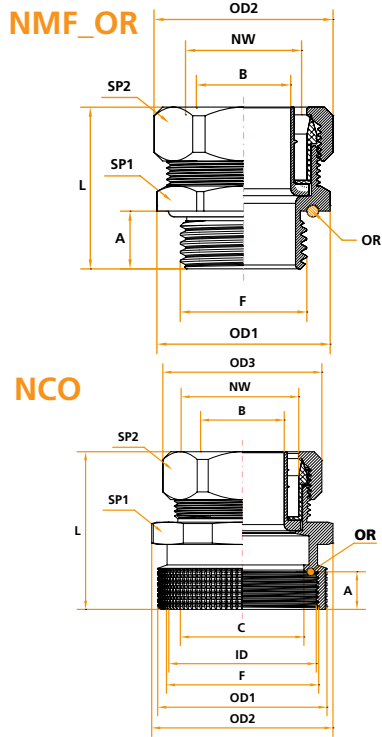

NMF - NCO

Raccordi in ottone con continuità metallica per guaine nude
Brass fittings for naked conduits with metallic continuity

NMF_OR - Raccordi in ottone con continuità metallica per guaine tipo: NZ-DAN-SV-SVPEVA

Codice Articolo	F Filetto PG	Diametro nominale guaina NW	int. est. Ø guaina mm	A mm	B mm	L mm	OD1 mm	OD2 mm	SP1 mm	SP2 mm	Confezione standard
NMF1009OR	9	10	10,0 - 13,0	10	8,5	32	24,5	25	22	22	20
NMF1211OR	11	12	12,0 - 15,0	10	10,5	33	27	26	24	24	20
NMF1213OR	13,5	12	12,0 - 15,0	10	10,5	33	29	26	26	24	20
NMF1513OR	13,5	15	15,5 - 18,5	10	13,8	34	29	30,5	26	28	20
NMF1516OR	16	15	15,5 - 18,5	10	13,8	34	31	30,5	28	28	20
NMF2021OR	21	20	20,5 - 24,0	11	18,1	34	38,5	37	35	34	10
NMF2729OR	29	27	26,5 - 30,0	12	24,5	40	49	46,5	45	42	10
NMF3536OR	36	35	35,0 - 39,5	12	32,8	42	57,5	58	52	53	5
NMF4036OR	36	40	40,0 - 44,5	17	37,5	50	64	66,5	58	61	5
NMF5048OR	48	50	50,5 - 54,8	18	47,8	59	76	80,5	70	74	2

Ref. Part N.

F PG Thread	NW Conduit	int. ext. Ø conduit mm	A mm	B mm	L mm	OD1 mm	OD2 mm	SP1 mm	SP2 mm	Packing Unit

NMF_OR Thread - Brass fittings for conduits type NZ-DAN-SV-SVPEVA with metallic continuity

NCO Filetto UNEF - Raccordi in ottone con continuità metallica per guaine tipo: NZ-DAN-SV-SVPEVA

Codice Articolo	F Filetto UNEF	Diametro nominale guaina NW	ID Ø interno filetto mm	Ø esterno fil. maschio connettore mm	A mm	B mm	C mm	L mm	OD1 mm	OD2 mm	OD3 mm	SP1 mm	SP2 mm	Confe- zione standard
NCO2110	5/8" - 24UNEF	10	14,8	15,9	10,5	8,5	-	27	20,5	24,5	24,5	20	22	20
NCO2315	7/8" - 20UNEF	15	20,9	22,3	11	13,8	-	35,3	25,8	29,5	30,5	26	28	20
NCO2820	1" 3/8 - 18UNEF	20	33,4	35,0	11	18,1	-	39	37,9	40	37	38	34	10
NCO2920	1" 7/16 - 18UNEF	20	35,0	36,6	11	18,1	-	38,5	39,9	42	37	40	34	10
NCO2927	1" 7/16 - 18UNEF	27	35,0	36,6	11	24,5	-	46,1	39,9	45	46,5	40	42	10
NCO3035	1" 5/8 - 18UNEF	35	39,8	41,3	11	32,8	32,4	48	44,7	55,5	58	50	53	5
NCO3140	1" 3/4 - 18UNS	40	43,1	44,5	11	37,5	38	49,5	49,5	64	66,5	58	61	5
NCO3550	2" 1/4 - 16UN	50	55,6	57,2	12	47,8	-	56,5	60,5	76	80,5	70	74	2

Ref. Part N.

F UNEF Thread	NW Conduit	ID inside Ø thread mm	Connector male Out. Ø mm	A mm	B mm	C mm	L mm	OD1 mm	OD2 mm	OD3 mm	SP1 mm	SP2 mm	Packing Unit

NCO UNEF Thread - Brass fittings for conduits type NZ-DAN-SV-SVPEVA with metallic continuity